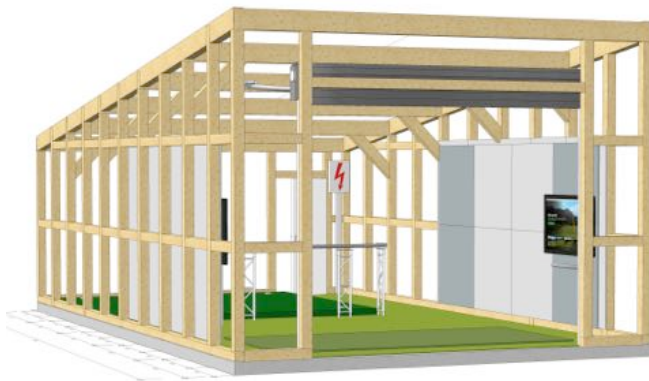

Konzept Tourspieler