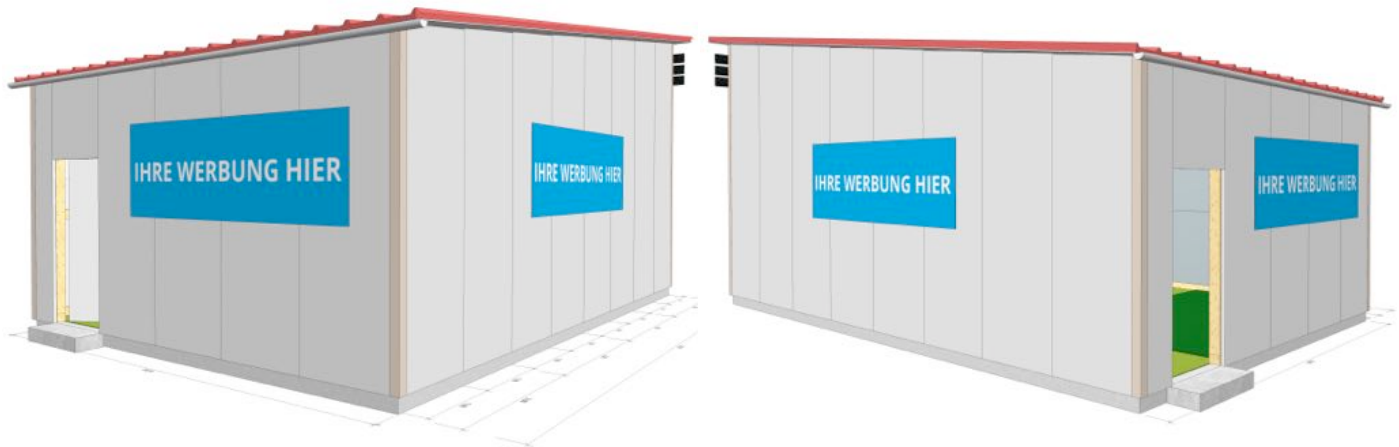

Konzept Platzreife_VK 75.000 €

- Pultdachbau mit Grundmaß 5,5m x 6m **
- Holzbalken UK inkl. Sandwichpaneele für Dach- und Wandflächen
- Rolltor elektrisch 3,2m x 3,6m
- PVC Eingangstür
- Kunstrasen gesamte Fläche
- Professionelle Abschlagmatte 4m x 2m
- Wandverkleidung inkl. Slatwall System zur Aufnahme von Produkten und Werbemitteln
- Traversenhalbkreis inkl. LED Beleuchtung (flickerfree) für Videoaufnahmen
- LED Grundbeleuchtung Innen und Außen
- Elektroverkabelung teilweise konfektioniert
- 2x 55" LED Display inkl. Wandmontage für PC Anwendung (Trackman/ Flightscope etc)
- 1x 21" LED Display inkl. Traversenhalterung für PC Anwendung Pro-View
- 2x iPad Mini inkl. Magic Arms Halterungen
- Optional Werbeschilder Wandflächen außen

** ohne Bodenplatte

Konzept Clubmeister

Konzept Clubmeister

Konzept Clubmeister

Konzept Clubmeister

Konzept Tourspieler_ VK 106.000 €

- Pultdachbau mit Grundmaß 5,5m x 10m **
- Holzbalken UK inkl. Sandwichpaneele für Dach- und Wandflächen
- Rolltor elektrisch 3,2m x 3,6m
- PVC Eingangstür
- Kunstrasen gesamte Fläche
- Professionelle Abschlagmatte 4m x 2m
- Puttinggreen 4m x 4m inkl. Unterbau Höhe 10cm mit Break 1,5% und 5x Cup
- Wandverkleidung inkl. Slatwall System zur Aufnahme von Produkten und Werbemitteln
- Traversenhalbkreis inkl. LED Beleuchtung (flickerfree) für Videoaufnahmen
- LED Grundbeleuchtung Innen und Außen
- LED Rangebeleuchtung 2x 400W
- Elektroverkabelung teilweise konfektioniert
- 3x 55" LED Display inkl. Wandmontage für PC Anwendung (Trackman/ Flightscope etc)
- 1x 21" LED Display inkl. Traversenhalterung für PC Anwendung Pro-View
- 3x iPad Mini inkl. Magic Arms Halterungen