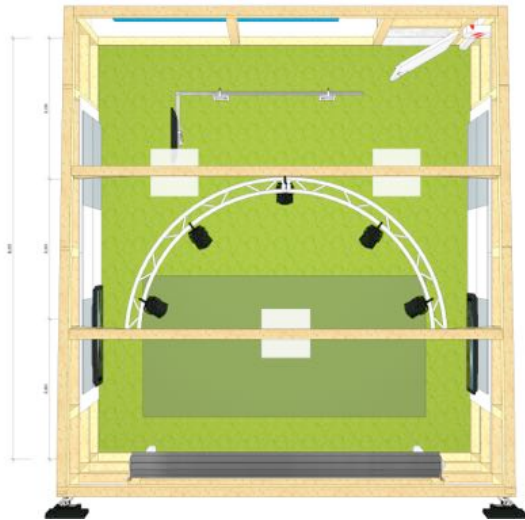

Konzept Platzreife_VK 75.000 €

- Pultdachbau mit Grundmaß 5,5m x 6m **
- Holzbalken UK inkl. Sandwichpaneele für Dach- und Wandflächen
- Rolltor elektrisch 3,2m x 3,6m
- PVC Eingangstür
- Kunstrasen gesamte Fläche
- Professionelle Abschlagmatte 4m x 2m
- Wandverkleidung inkl. Slatwall System zur Aufnahme von Produkten und Werbemitteln
- Traversenhalbkreis inkl. LED Beleuchtung (flickerfree) für Videoaufnahmen
- LED Grundbeleuchtung Innen und Außen
- Elektroverkabelung teilweise konfektioniert
- 2x 55" LED Display inkl. Wandmontage für PC Anwendung (Trackman/ Flightscope etc)
- 1x 21" LED Display inkl. Traversenhalterung für PC Anwendung Pro-View
- 2x iPad Mini inkl. Magic Arms Halterungen
- Optional Werbeschilder Wandflächen außen

** ohne Bodenplatte

Konzept Platzreife

Konzept Platzreife

Konzept Platzreife

Konzept Platzreife

Konzept Clubmeister_VK 90.000 €

- Pultdachbau mit Grundmaß 5,5m x 8m **
- Holzbalken UK inkl. Sandwichpaneele für Dach- und Wandflächen
- Rolltor elektrisch 3,2m x 3,6m
- PVC Eingangstür
- Kunstrasen gesamte Fläche
- Professionelle Abschlagmatte 4m x 2m
- Puttinggreen 2,5m x 3,75m inkl. Unterbau Höhe 10cm und 2x Cup
- Wandverkleidung inkl. Slatwall System zur Aufnahme von Produkten und Werbemitteln
- Traversenhalbkreis inkl. LED Beleuchtung (flickerfree) für Videoaufnahmen
- LED Grundbeleuchtung Innen und Außen
- LED Rangebeleuchtung 2x 400W
- Elektroverkabelung teilweise konfektioniert
- 2x 55" LED Display inkl. Wandmontage für PC Anwendung (Trackman/ Flightscope etc)
- 1x 21" LED Display inkl. Traversenhalterung für PC Anwendung Pro-View
- 2x iPad Mini inkl. Magic Arms Halterungen